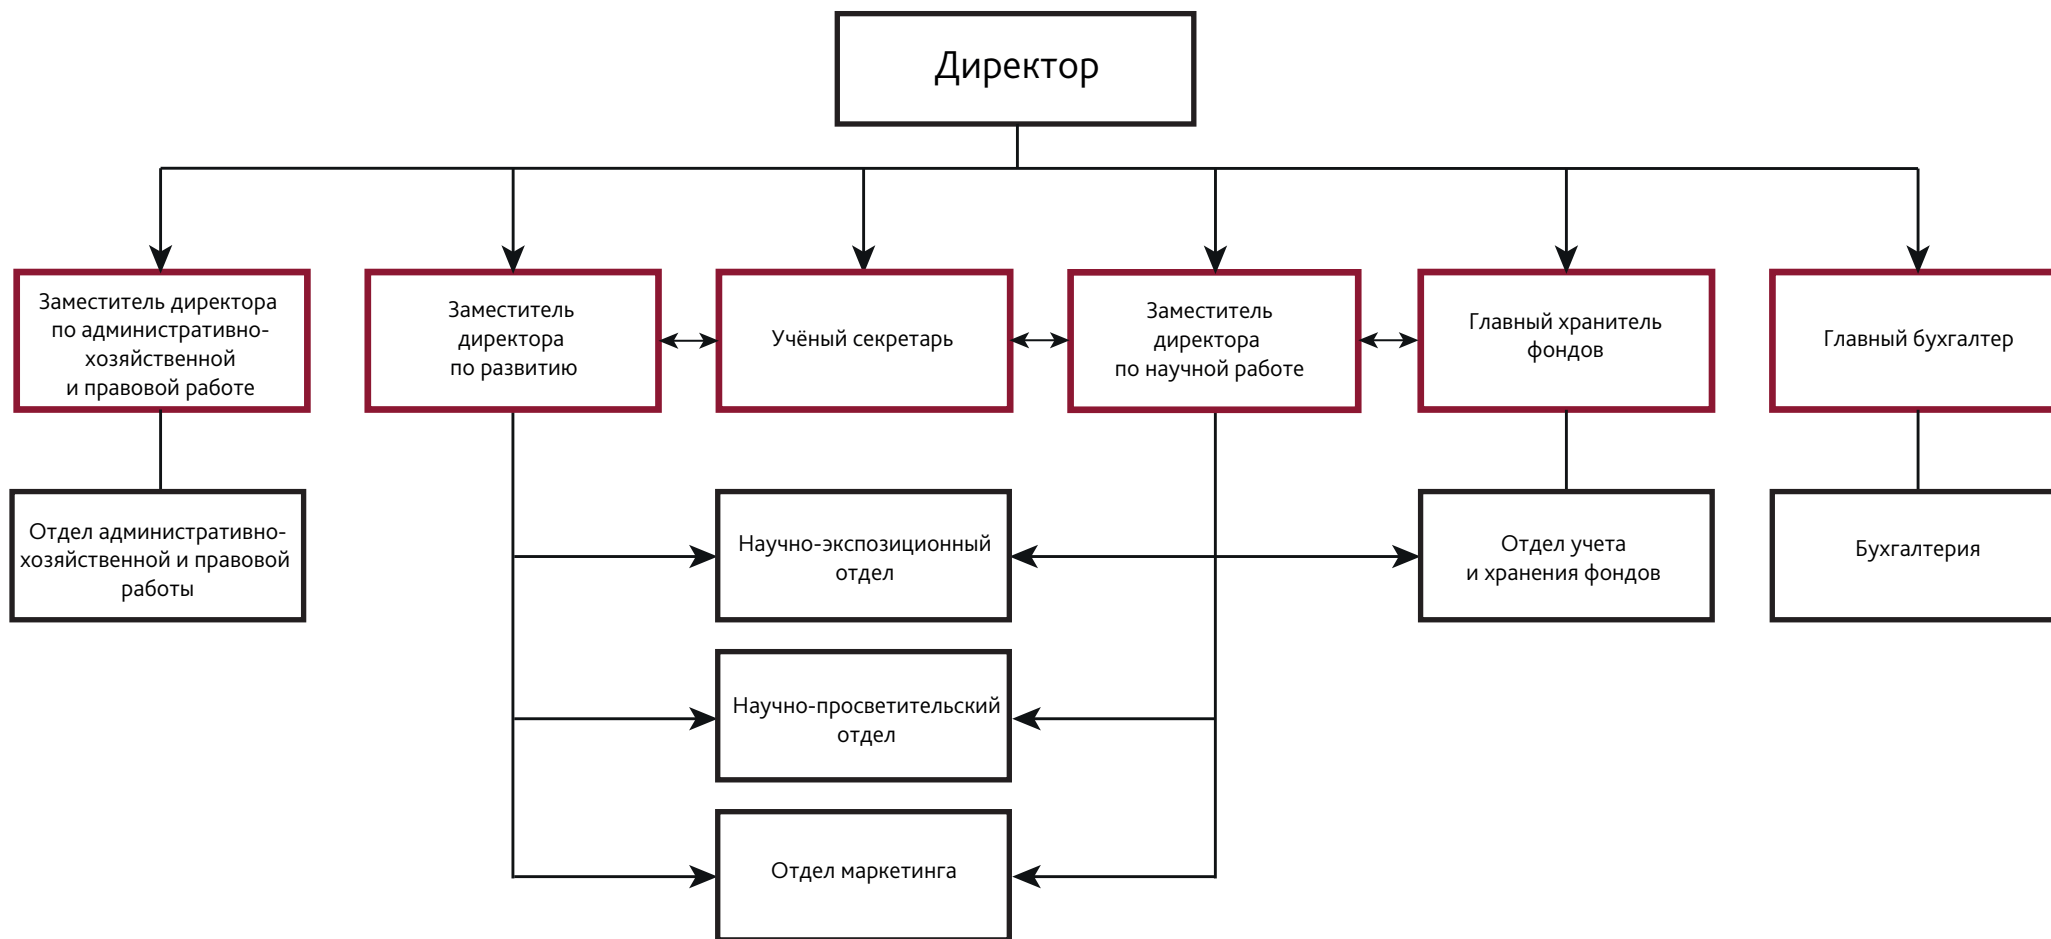

ОРГАНИЗАЦИОННАЯ СТРУКТУРА

Государственное бюджетное учреждение культуры
"Калининградский областной музей изобразительных искусств"
(57 шт.ед.)

КАЛИНИНГРАДСКИЙ МУЗЕЙ
ИЗОБРАЗИТЕЛЬНЫХ
ИСКУССТВ